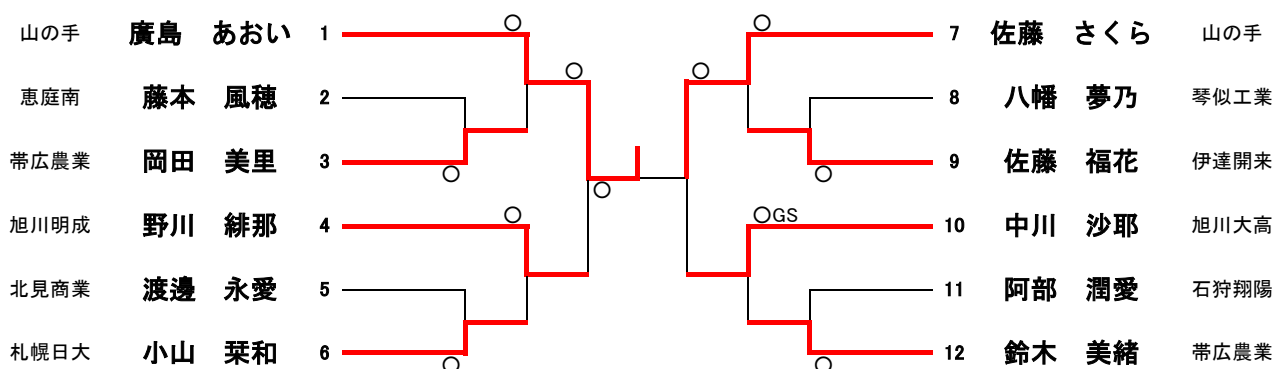

第45回全国高等学校柔道選手権大会北海道大会

〈女子48kg以下級〉

| | | | | | |
|----|-----------------|----|--------------|----|-------------|
| 優勝 | 小野島 あさひ (北海) | 二位 | 木村 結 (北海) | 三位 | 庄木 まい(未来創造) |
| | | | | | 佐々木 未奈(山の手) |

〈女子52kg以下級〉

| | | | | | |
|----|---------------|----|-----------------|----|--------------|
| 優勝 | 横地 萌恵 (北海) | 二位 | 柴田 愛理 (東海札幌) | 三位 | 宇野 ひかり(帯広農業) |
| | | | | | 水梨 友楓(札幌北斗) |

第45回全国高等学校柔道選手権大会北海道大会

〈女子57kg以下級〉

| | | | | | |
|----|-----------------|----|-----------------|----|-------------|
| 優勝 | 廣島 あおい (山の手) | 二位 | 佐藤 さくら (山の手) | 三位 | 野川 緋那(旭川明成) |
| | 中川 沙耶(旭川大高) | | | | |