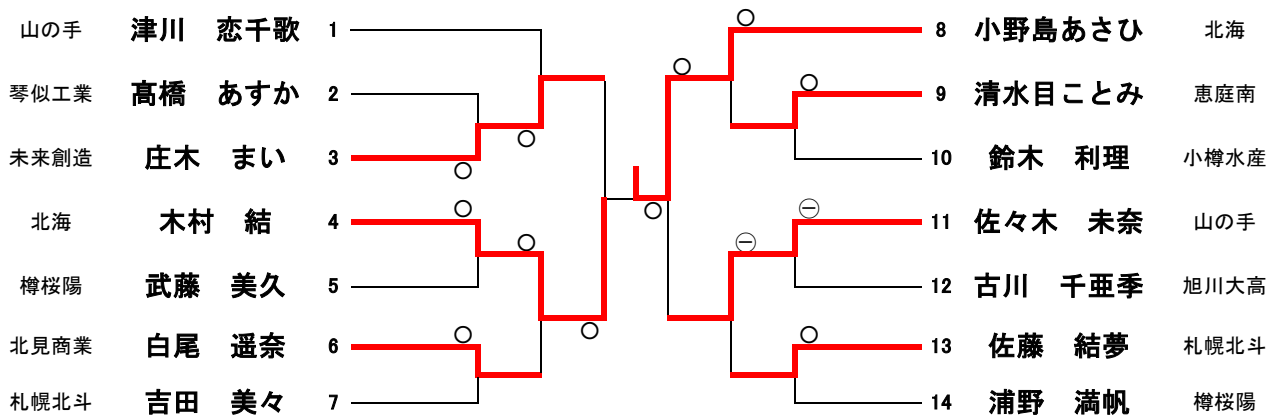

第45回全国高等学校柔道選手権大会北海道大会

〈女子48kg以下級〉

| | | | | | |
|----|-----------------|----|--------------|----|-------------|
| 優勝 | 小野島 あさひ (北海) | 二位 | 木村 結 (北海) | 三位 | 庄木 まい(未来創造) |
| | | | | | 佐々木 未奈(山の手) |

〈女子52kg以下級〉

| | | | | | |
|----|---------------|----|-----------------|----|--------------|
| 優勝 | 横地 萌恵 (北海) | 二位 | 柴田 愛理 (東海札幌) | 三位 | 宇野 ひかり(帯広農業) |
| | | | | | 水梨 友楓(札幌北斗) |

第45回全国高等学校柔道選手権大会北海道大会

〈女子57kg以下級〉

| | | | | | |
|----|-----------------|----|-----------------|----|-------------|
| 優勝 | 廣島 あおい (山の手) | 二位 | 佐藤 さくら (山の手) | 三位 | 野川 緋那(旭川明成) |
| | 中川 沙耶(旭川大高) | | | | |