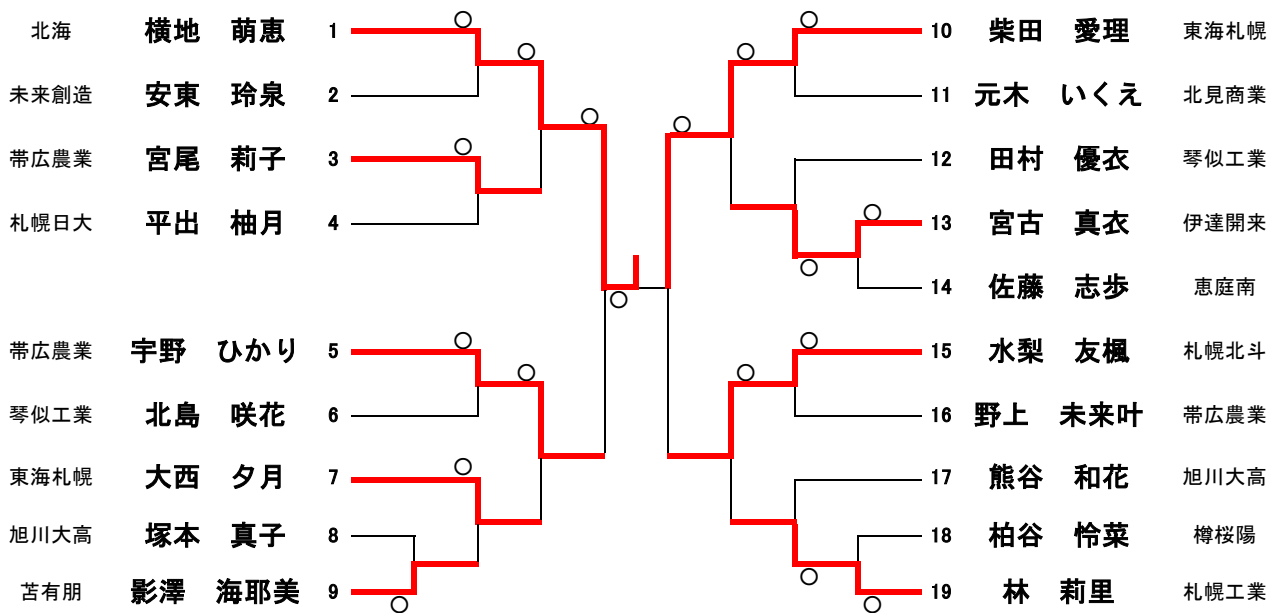

第45回全国高等学校柔道選手権大会北海道大会

〈女子48kg以下級〉

| | | | | | |
|----|-----------------|----|--------------|----|-------------|
| 優勝 | 小野島 あさひ (北海) | 二位 | 木村 結 (北海) | 三位 | 庄木 まい(未来創造) |
| | | | | | 佐々木 未奈(山の手) |

〈女子52kg以下級〉

| | | | | | |
|----|---------------|----|-----------------|----|--------------|
| 優勝 | 横地 萌恵 (北海) | 二位 | 柴田 愛理 (東海札幌) | 三位 | 宇野 ひかり(帯広農業) |
| | | | | | 水梨 友楓(札幌北斗) |

第45回全国高等学校柔道選手権大会北海道大会

〈女子57kg以下級〉

| | | | | | |
|----|-----------------|----|-----------------|----|-------------|
| 優勝 | 廣島 あおい (山の手) | 二位 | 佐藤 さくら (山の手) | 三位 | 野川 緋那(旭川明成) |
| | 中川 沙耶(旭川大高) | | | | |